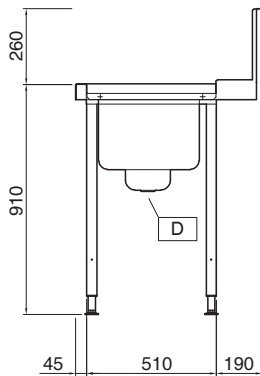

Tavolo di prelavaggio con
vasca 500x400 mm e filtro,
per lavastoviglie a
capottina, destra vs. sinistra,
1800 mm

Descrizione

Articolo N° _____

Per lavastoviglie a capottina. Costruito in acciaio inox 304 AISI. Altezza paraspruzzi 250 mm. N. 2 gambe tubolari a sezione quadrata 40x40 mm su piedini regolabili. Dimensione vasca 500x400x250h mm con tubo troppo pieno e foro di scarico. Direzione cestello: da destra a sinistra.

Costruzione

- Piedini da 50 mm regolabili in altezza per garantire un perfetto allineamento e connessione con gli elementi della zona lavaggio.
- Bacinella da 700x500x300 mm disponibile su richiesta.
- Alzatina inclusa.
- Piani completamente piegati con profilo anti-gocciolamento per una pulizia facile e sicura.
- Tutte le superfici lisce con finitura lucida.
- Gambe quadrate in tubolari da 40x40 mm in acciaio inox AISI 304.
- Costruito interamente in acciaio inox AISI 304.

Approvazione: _____

Informazioni chiave

Dimensioni esterne, larghezza:	
865332 (PTSBHT18R)	1800 mm
Dimensioni esterne, profondità:	745 mm
Dimensioni esterne, altezza:	1170 mm
Peso netto:	18 kg
Dimensioni alzatina, Altezza	300 mm
Dimensioni vasca	500x400x300h

Fronte

Lato

Alto